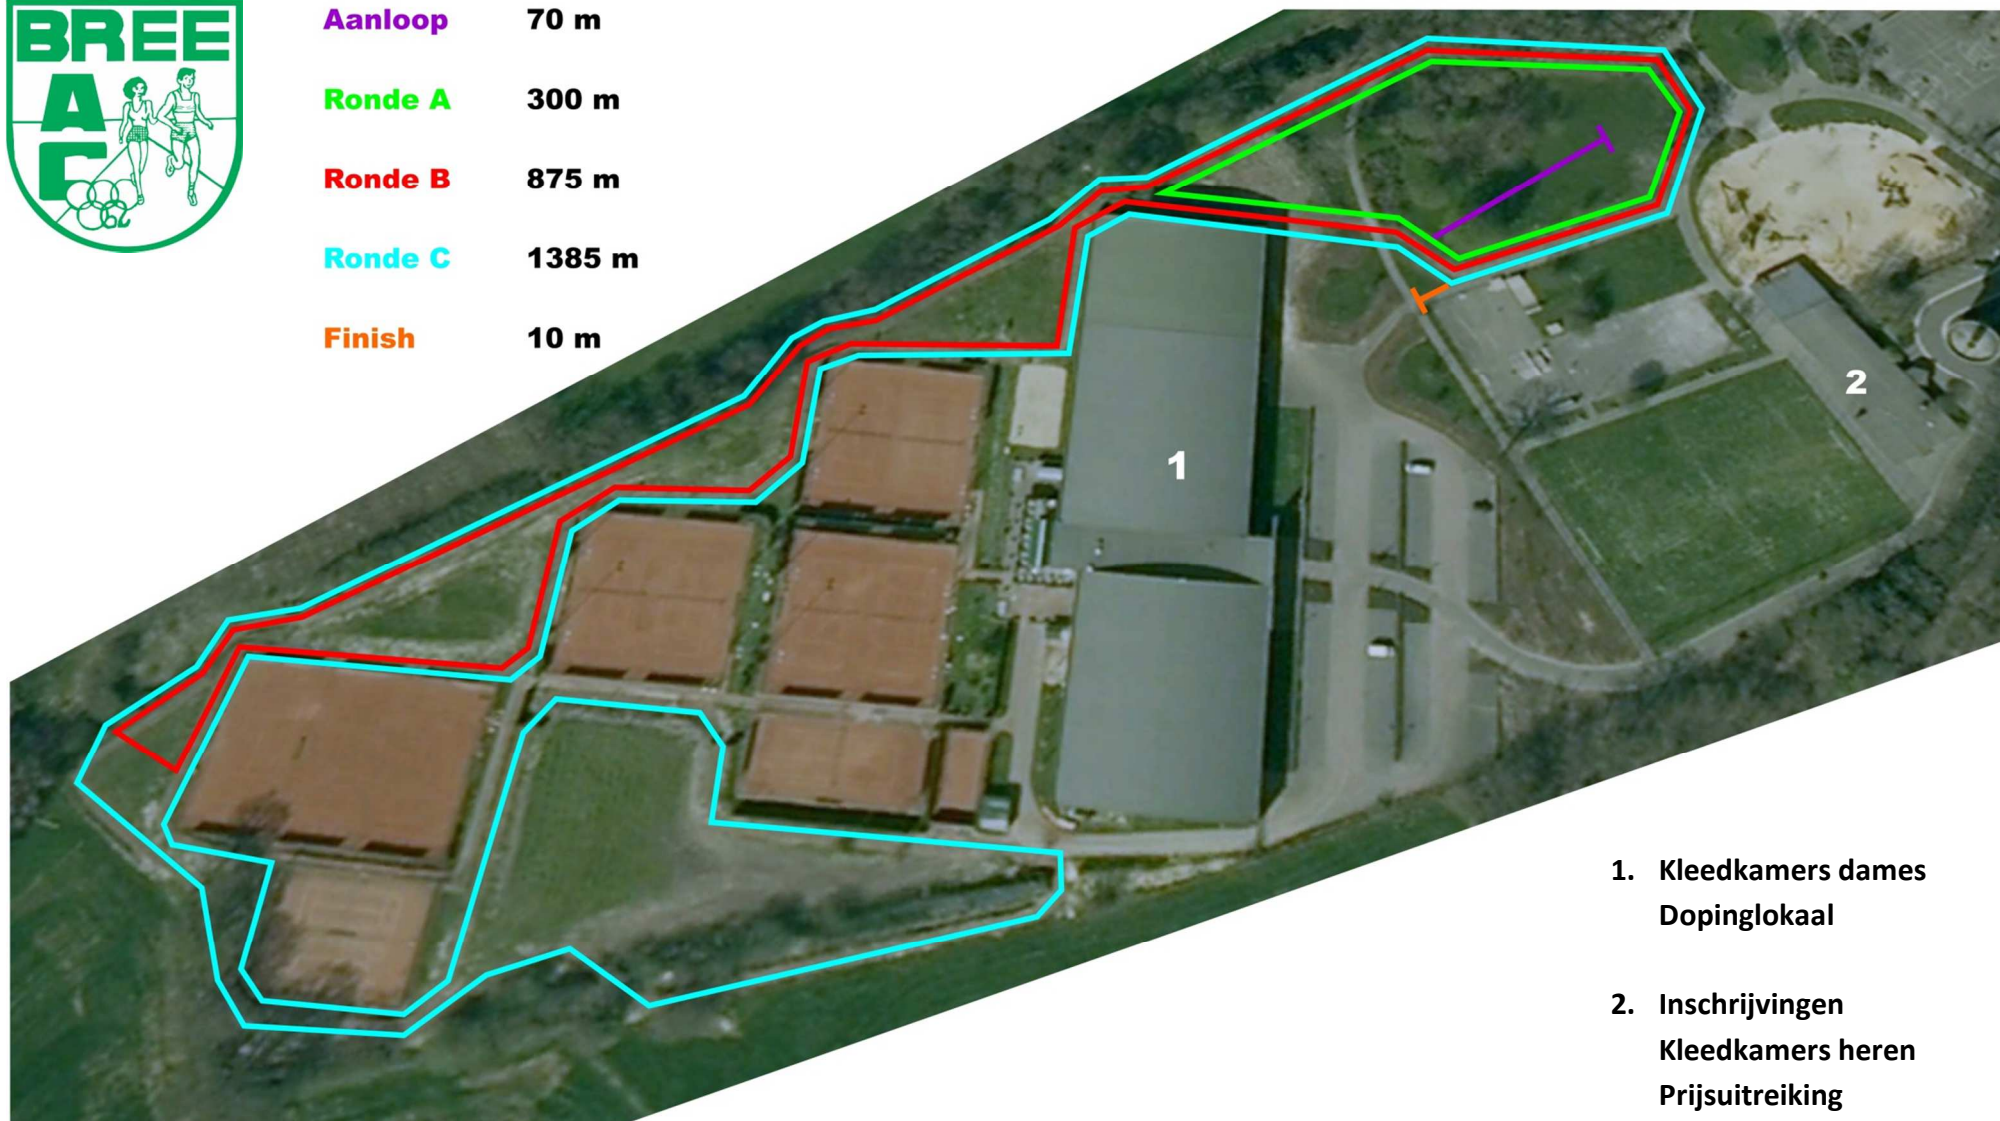

<b>Aanloop</b>	<b>70 m</b>
<b>Ronde A</b>	<b>300 m</b>
<b>Ronde B</b>	<b>875 m</b>
<b>Ronde C</b>	<b>1385 m</b>
<b>Finish</b>	<b>10 m</b>

1. Kleedkamers dames  
Dopinglokaal
2. Inschrijvingen  
Kleedkamers heren  
Prijsuitreiking  
Kantine  
EHBO

## LCC Sinterklaasveldloop stadspark De Boneput Bree

Zondag 3 december 2017

Startuur : 12h15

Benjamins, pupillen en miniemen zullen per geboortjaar lopen. Afwisselend dames en heren. Het uurschema dient enkel als benadering. Iedere nieuwe start is aansluitend met de aankomst van de voorgaande reeks.

Alles is aanwezig in het gebouw op de Boneput: Watertorenstraat 14, 3960 Bree.

Kleedkamers en douches voor de heren in de grote zaal, voor de dames in het tenniscentrum.

Inschrijving, kantine, prijsuitreiking en EHBO in de grote zaal.